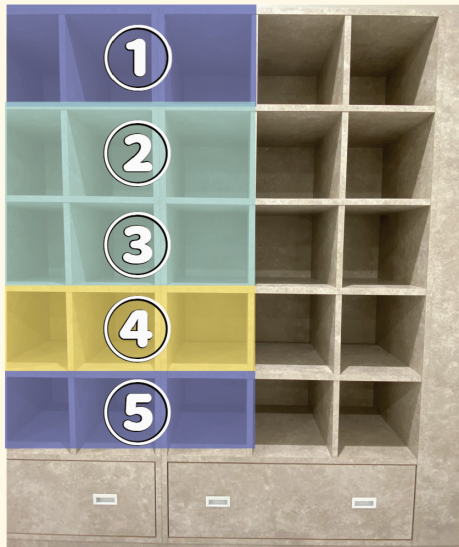

メモワール・ペット 納骨堂

大切なペットが永眠するための、心温まる納骨堂をご提供いたします。
近年ペットの火葬後、ご遺骨を持ち帰りお手元で供養されている方の中にも、
時機を見て納骨する方が増えているようです。メモワール・ペットの納骨堂では
こうしたニーズにお応えするため、個別棚をご用意しております。
骨壺だけでなく、お写真やおもちゃなどの大切な品も一緒にお供えいただけます。
ご家族や親しい方とともに静かにペットとの思い出を偲ぶことができる場所です。

本店2階 納骨堂 9:00～17:30の間お参りが可能です。

納骨料

初回のみのお支払いとなります。

1区画あたり

①列目・⑤列目	22,000円(税込)
④列目	24,000円(税込)
②列目・③列目	26,000円(税込)

年間管理費

1区画あたり
11,000円(税込)

やすらぎ会員受付中!